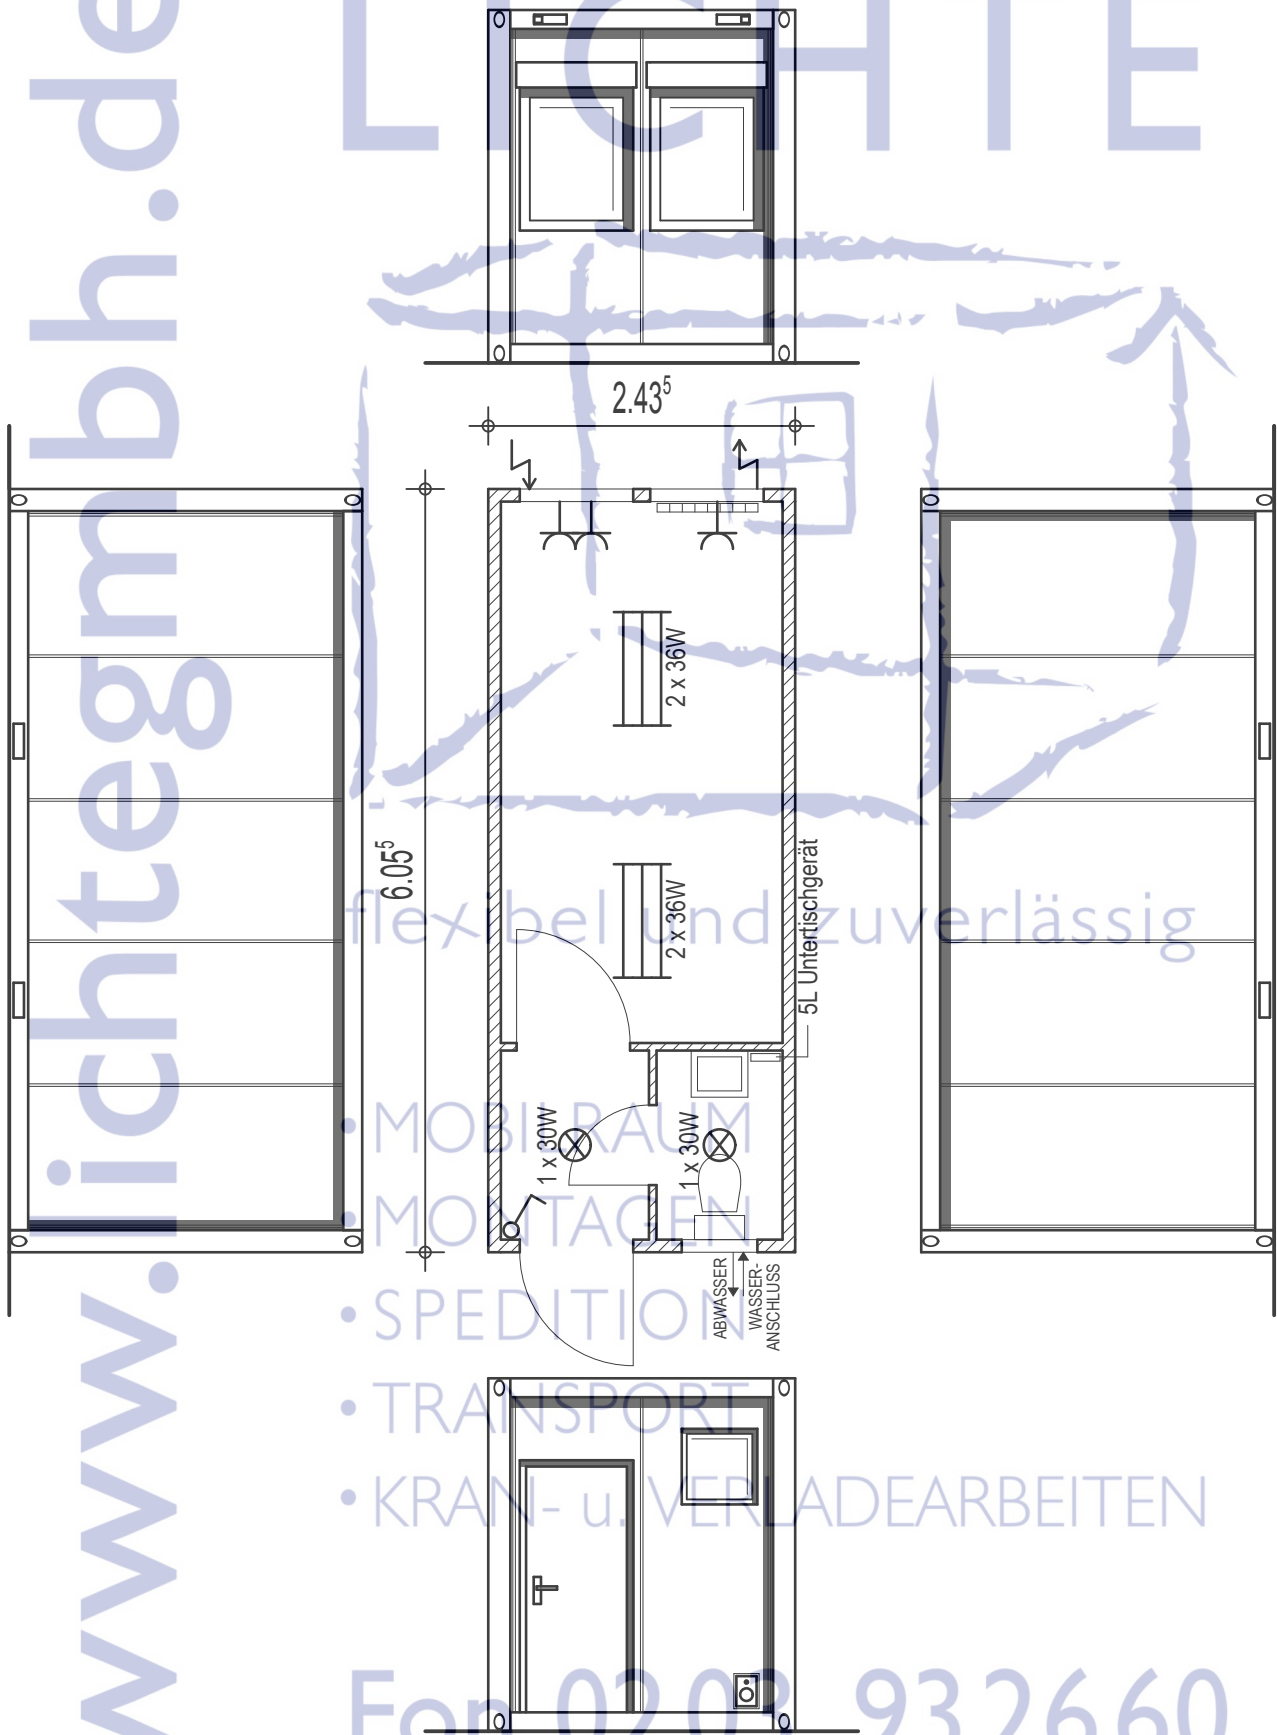

20ft Bürocontainer mit WC

For 02 09 93 26 60

www.lichtegmbh.de